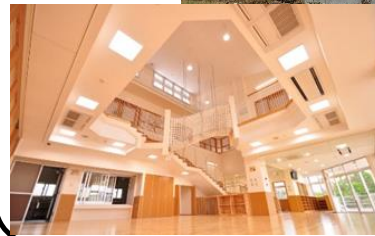

また、子どもの興味・関心を様々な視点から増やしなが、職員の同僚性を高め、働きやすさと専門性の向上、保護者ニーズ調査など、園に携わる多くの方が笑顔になれるよう日々、努力しています。

🌸 園舎紹介 🌸

完成当初の園舎です。(H27年)

🌸 保育の様子 🌸

🌸 自園PR (私たちの保育園) 🌸

- ・みんな仲良く楽しいですよ。(20代職員 N・O)
- ・雰囲気素敵です。(20代職員 Y・O)
- ・職員数が充実し年休が取りやすい環境ですよ。(30代職員 Y・S)
- ・より丁寧な保育を目指して職員間で案を出し合い日々取り組んでいます。(60代職員 H・T)
- ・伸び伸びし、元気があって子どもらしい子ども、時には職員も子どもみたいに楽しんでいる。
- ・20代～60代の幅広い年齢層の方が活躍中！