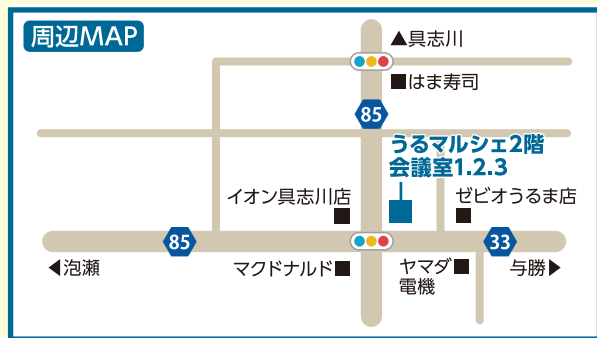

エントリールームにて 簡易面接できます!

開催日 令和2年 **1/24** 金

時間 13時30分~16時00分
(開場: 13:15)

会場 うるマルシェ2階 会議室1.2.3

対象者 **すべての求職者** (一般求職者及び学生の皆さま)
転職をお考えの方もお気軽にご参加ください!

- 参加費 無料
- 年齢 不問
- 入退場 自由
- 服装 自由

※車でお越しの際は、第2駐車場をご利用ください。

当日参加OK! 事前予約も可能です!