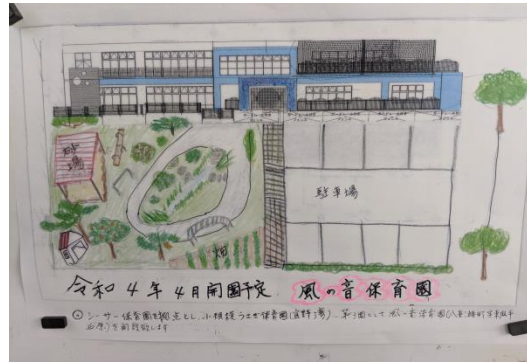

# 🌸 プレゼンテーションシート 🌸

施設No.

園名	風の音保育園	所在地 HP	八重瀬町東風平1131-1
----	--------	-----------	---------------

## 🌸 園長紹介 🌸

園長 平良 篤司

令和4年4月に開園予定です。  
現在、宜野湾市で小規模保育園の園長をしています。  
のびのびと子ども達が過ごせるような環境作りを目指します。よろしくお願いします。

## 🌸 保育の様子 🌸

子ども達の成長の過程に合わせて、いろいろな活動をとりいれています。

- 絵本の読み聞かせ
- 菜園活動
- 自然体験学習
- 講師招聘による
- リズム
- 英語表現遊び
- サイエンス
- 体育遊び
- 積み木遊び
- スイミング

## 🌸 保育内容の写真 🌸

自然体験学習

サイエンス