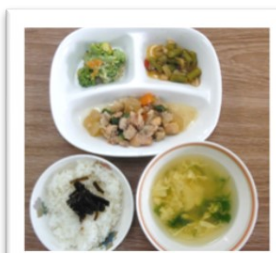

和食を中心とした食事