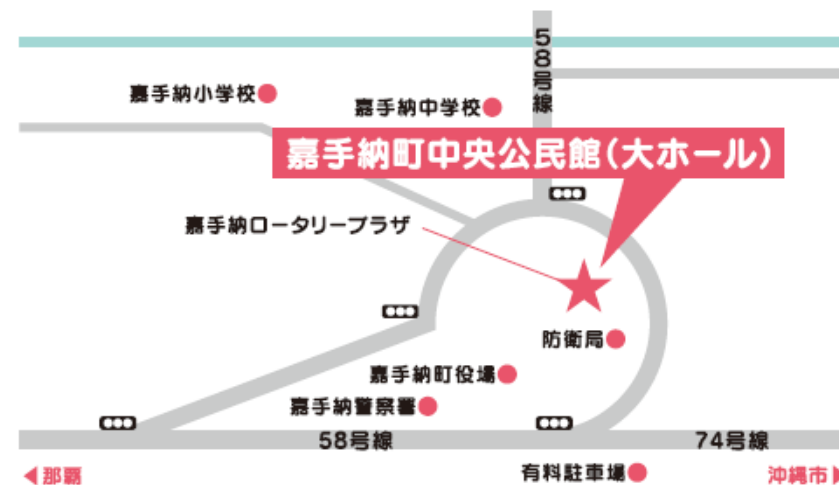

# 保育士合同就職説明会 会場アクセスマップ

10月6日 日 | 11月4日 月 文化の日要替休日

会場

沖縄女子短期大学(体育館)

沖縄県島尻郡与那原町東浜1

対象地域

沖縄本島南部・離島地域

※浦添市・西原町以南地域には、一部中部地域の施設も参加します。

10月27日 日

会場

嘉手納町中央公民館(大ホール)

嘉手納町字嘉手納290番地9(嘉手納ロータリープラザ2F)

対象地域

沖縄本島中部・北部地域

沖縄県保育士合同就職説明会 参加施設の詳細情報  
(求人票・プレゼンシート)はこちら!

ホームページでご覧いただけます!