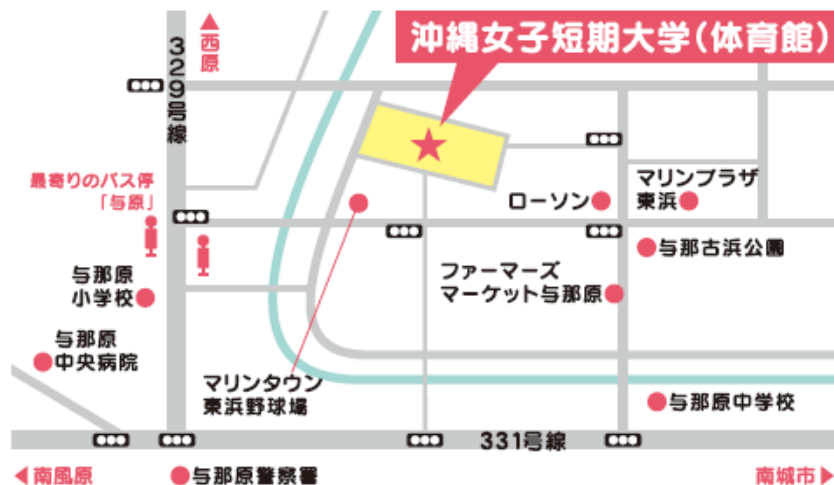

# 保育士合同就職説明会 会場アクセスマップ

10月6日 日 | 11月4日 月 文化の日要替休日

会場

沖縄女子短期大学(体育館)

沖縄県島尻郡与那原町東浜1

対象地域

沖縄本島南部・離島地域

※浦添市・西原町以南地域には、一部中部地域の施設も参加します。

10月27日 日

会場

嘉手納町中央公民館(大ホール)

嘉手納町字嘉手納290番地9(嘉手納ロータリープラザ2F)

対象地域

沖縄本島中部・北部地域

沖縄県保育士合同就職説明会 参加施設の詳細情報  
(求人票・プレゼンシート)はこちら!

ホームページでご覧いただけます!